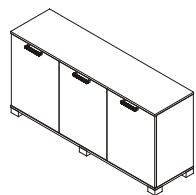

Meble gabinetowe

Executive office furniture

(wszystkie wymiary w cm)

(all size in centimeter)

GQ1/P
160/43/78h
szer./gl./wys.

GQ1/S
160/43/78h

GQ2/P
160/43/113h

GQ2/S
160/43/113h

GQ3/P
160/43/149h

GQ3/S
160/43/149h

GQ4
160/43/113h

GQ5 - przys. podbiurkowa
120/60/57h

GQ6 - szafa ubraniowa
70/43/184h

GQ7 - szafa aktowa
90/43/184h

GQ8/S - szafka wisząca
160/43/40h

GQ9 - biurko
200/90/74h

GQ10 - stół konferencyjny
200/90/74h

GQ11 - stolik okolicznościowy
70/70/62h
nogi- profil 50 x 50

GQ12 - blenda biurka
160/1,8/33h

GQ13 - kontener
43/60/62h

P - front pełny(plyta)
S - front szklany

QUADRAFORM