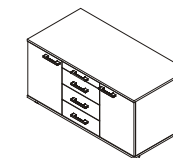

Meble gabinetowe

Executive office furniture

(wszystkie wymiary w cm)

(all size in centimeter)

GQ1/P
160/43/78h
szer./gl./wys.

GQ1/S
160/43/78h

GQ2/P
160/43/113h

GQ2/S
160/43/113h

GQ3/P
160/43/149h

GQ3/S
160/43/149h

GQ4
160/43/113h

GQ5 - przys. podbiurkowa
120/60/57h

GQ6 - szafa ubraniowa
70/43/184h

GQ7 - szafa aktowa
90/43/184h

GQ8/S - szafka wisząca
160/43/40h

GQ9 - biurko
200/90/74h