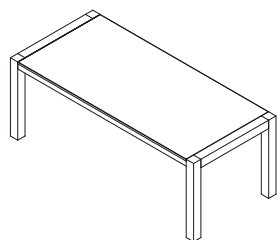

Meble gabinetowe

Executive office furniture

(wszystkie wymiary w cm)

(all size in centimeter)

GQ1/P
160/43/78h
szer./gl./wys.

GQ1/S
160/43/78h

GQ2/P
160/43/113h

GQ2/S
160/43/113h

GQ3/P
160/43/149h

GQ3/S
160/43/149h

GQ4
160/43/113h

GQ5 - przys. podbiurkowa
120/60/57h

GQ6 - szafa ubraniowa
70/43/184h

GQ7 - szafa aktowa
90/43/184h

GQ8/S - szafka wisząca
160/43/40h

GQ9 - biurko
200/90/74h

GQ10 - stół konferencyjny
200/90/74h

GQ11 - stolik okolicznościowy
70/70/62h
nogi- profil 50 x 50

GQ12 - blenda biurka
160/1,8/33h

GQ13 - kontener
43/60/62h

P - front pełny(plyta)
S - front szklany

QUADRAFORM