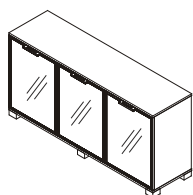

Meble gabinetowe

Executive office furniture

(wszystkie wymiary w cm)

(all size in centimeter)

GQ1/P
160/43/78h
szer./gl./wys.

GQ1/S
160/43/78h

GQ2/P
160/43/113h

GQ2/S
160/43/113h

GQ3/P
160/43/149h

GQ3/S
160/43/149h

GQ4
160/43/113h

GQ5 - przys. podbiurkowa
120/60/57h

GQ6 - szafa ubraniowa
70/43/184h

GQ7 - szafa aktowa
90/43/184h

GQ8/S - szafka wisząca
160/43/40h

GQ9 - biurko
200/90/74h

GQ10 - stół konferencyjny
200/90/74h

GQ11 - stolik okolicznościowy
70/70/62h
nogi- profil 50 x 50

GQ12 - blenda biurka
160/1,8/33h

GQ13 - kontener
43/60/62h

P - front pełny(plyta)
S - front szklany

QUADRAFORM