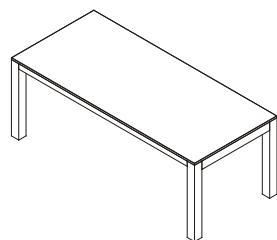

Meble gabinetowe

Executive office furniture

(wszystkie wymiary w cm)

(all size in centimeter)

GQ1/P
160/43/78h
szer./gl./wys.

GQ1/S
160/43/78h

GQ2/P
160/43/113h

GQ2/S
160/43/113h

GQ3/P
160/43/149h

GQ3/S
160/43/149h

GQ4
160/43/113h

GQ5 - przys. podbiurkowa
120/60/57h

GQ6 - szafa ubraniowa
70/43/184h

GQ7 - szafa aktowa
90/43/184h

GQ8/S - szafka wisząca
160/43/40h

GQ9 - biurko
200/90/74h

GQ10 - stół konferencyjny
200/90/74h

GQ11 - stolik okolicznościowy
70/70/62h
nogi- profil 50 x 50

GQ12 - blenda biurka
160/1,8/33h

GQ13 - kontener
43/60/62h

P - front pełny(plyta)
S - front szklany

QUADRAFORM