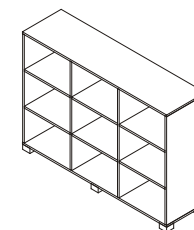

Meble gabinetowe

Executive office furniture

(wszystkie wymiary w cm)

(all size in centimeter)

GQ1/P
160/43/78h
szer./gl./wys.

GQ1/S
160/43/78h

GQ2/P
160/43/113h

GQ2/S
160/43/113h

GQ3/P
160/43/149h

GQ3/S
160/43/149h

GQ4
160/43/113h

GQ5 - przys. podbiurkowa
120/60/57h

GQ6 - szafa ubraniowa
70/43/184h

GQ7 - szafa aktowa
90/43/184h

GQ8/S - szafka wisząca
160/43/40h

GQ9 - biurko
200/90/74h

GQ10 - stół konferencyjny
200/90/74h

GQ11 - stolik okolicznościowy
70/70/62h
nogi- profil 50 x 50

GQ12 - blenda biurka
160/1,8/33h

GQ13 - kontener
43/60/62h

P - front pełny(plyta)
S - front szklany

QUADRAFORM