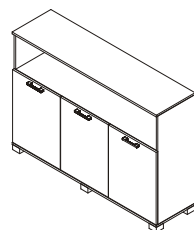

Meble gabinetowe

Executive office furniture

(wszystkie wymiary w cm)

(all size in centimeter)

GQ1/P
160/43/78h
szer./gl./wys.

GQ1/S
160/43/78h

GQ2/P
160/43/113h

GQ2/S
160/43/113h

GQ3/P
160/43/149h

GQ3/S
160/43/149h

GQ4
160/43/113h

GQ5 - przys. podbiurkowa
120/60/57h

GQ6 - szafa ubraniowa
70/43/184h

GQ7 - szafa aktowa
90/43/184h

GQ8/S - szafka wisząca
160/43/40h

GQ9 - biurko
200/90/74h

GQ10 - stół konferencyjny
200/90/74h

GQ11 - stolik okolicznościowy
70/70/62h
nogi- profil 50 x 50

GQ12 - blenda biurka
160/1,8/33h

GQ13 - kontener
43/60/62h

P - front pełny(plyta)
S - front szklany

QUADRAFORM