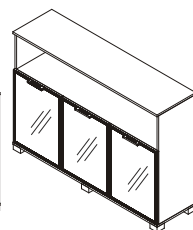

Meble gabinetowe

Executive office furniture

(wszystkie wymiary w cm)

(all size in centimeter)

GQ1/P
160/43/78h
szer./gl./wys.

GQ1/S
160/43/78h

GQ2/P
160/43/113h

GQ2/S
160/43/113h

GQ3/P
160/43/149h

GQ3/S
160/43/149h

GQ4
160/43/113h

GQ5 - przys. podbiurkowa
120/60/57h

GQ6 - szafa ubraniowa
70/43/184h

GQ7 - szafa aktowa
90/43/184h

GQ8/S - szafka wisząca
160/43/40h

GQ9 - biurko
200/90/74h

GQ10 - stół konferencyjny
200/90/74h

GQ11 - stolik okolicznościowy
70/70/62h
nogi- profil 50 x 50

GQ12 - blenda biurka
160/1,8/33h

GQ13 - kontener
43/60/62h

P - front pełny(plyta)
S - front szklany

QUADRAFORM