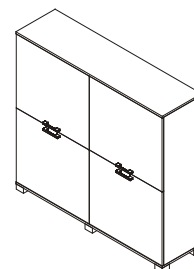

Meble gabinetowe

Executive office furniture

(wszystkie wymiary w cm)

(all size in centimeter)

GQ1/P
160/43/78h
szer./gl./wys.

GQ1/S
160/43/78h

GQ2/P
160/43/113h

GQ2/S
160/43/113h

GQ3/P
160/43/149h

GQ3/S
160/43/149h

GQ4
160/43/113h

GQ5 - przys. podbiurkowa
120/60/57h

GQ6 - szafa ubraniowa
70/43/184h

GQ7 - szafa aktowa
90/43/184h

GQ8/S - szafka wisząca
160/43/40h

GQ9 - biurko
200/90/74h

GQ10 - stół konferencyjny
200/90/74h

GQ11 - stolik okolicznościowy
70/70/62h
nogi- profil 50 x 50

GQ12 - blenda biurka
160/1,8/33h

GQ13 - kontener
43/60/62h

P - front pełny(plyta)
S - front szklany

QUADRAFORM