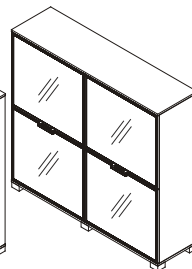

Meble gabinetowe

Executive office furniture

(wszystkie wymiary w cm)

(all size in centimeter)

GQ1/P
160/43/78h
szer./gl./wys.

GQ1/S
160/43/78h

GQ2/P
160/43/113h

GQ2/S
160/43/113h

GQ3/P
160/43/149h

GQ3/S
160/43/149h

GQ4
160/43/113h

GQ5 - przys. podbiurkowa
120/60/57h

GQ6 - szafa ubraniowa
70/43/184h

GQ7 - szafa aktowa
90/43/184h

GQ8/S - szafka wisząca
160/43/40h

GQ9 - biurko
200/90/74h

GQ10 - stół konferencyjny
200/90/74h

GQ11 - stolik okolicznościowy
70/70/62h
nogi- profil 50 x 50

GQ12 - blenda biurka
160/1,8/33h

GQ13 - kontener
43/60/62h

P - front pełny(plyta)
S - front szklany

QUADRAFORM