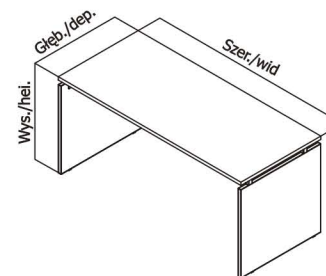

FIGARO MASTER

Biurka

Desk office

(Wszystkie wymiary w cm.)
(All size in cm.)

FM 1 - 100/70/74h
FM 2 - 120/70/74h
FM 3 - 140/70/74h
FM 4 - 160/70/74h
FM 5 - 180/70/74h
(szero./głęb./wys.)
(wid./dep./hei.)

Biuurko lewe
Biuurko prawe
FM 10 - 120/100/74h
FM 11 - 140/100/74h
FM 12 - 160/100/74h
FM 13 - 180/100/74h

FM 20 - 70/70/62h

Dostawki do biurka Extension

DB 10
85/100/74h

DB 11
70/70/74h

DB 5
35/70/74h

DB 6
70/60/74h

DB 7
70/70/74h

DB 8 - 50/140/74h
DB 8/10 - 50/141/74h
DB 8/18 - 50/141,8/74h